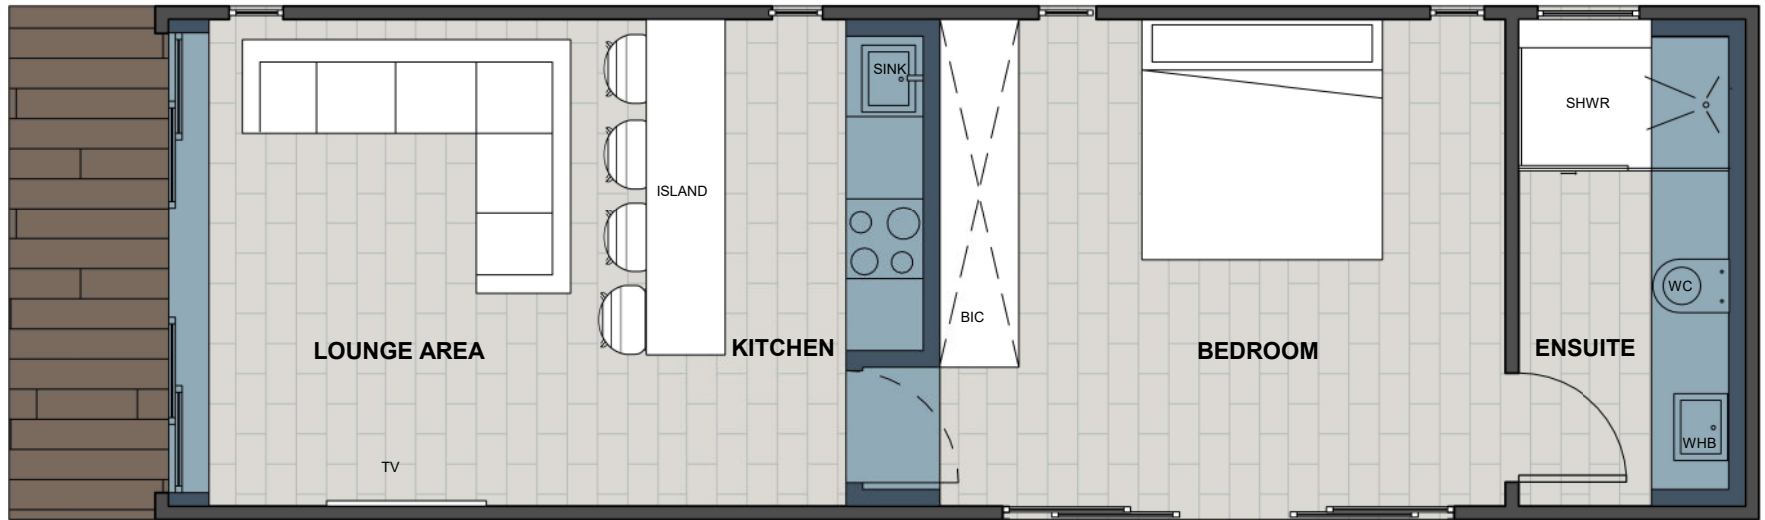

13085

1200

300

4760

700

4275

1050

800

3840

LOUNGE AREA

ISLAND

KITCHEN

SINK

BIC

BEDROOM

ENSUITE